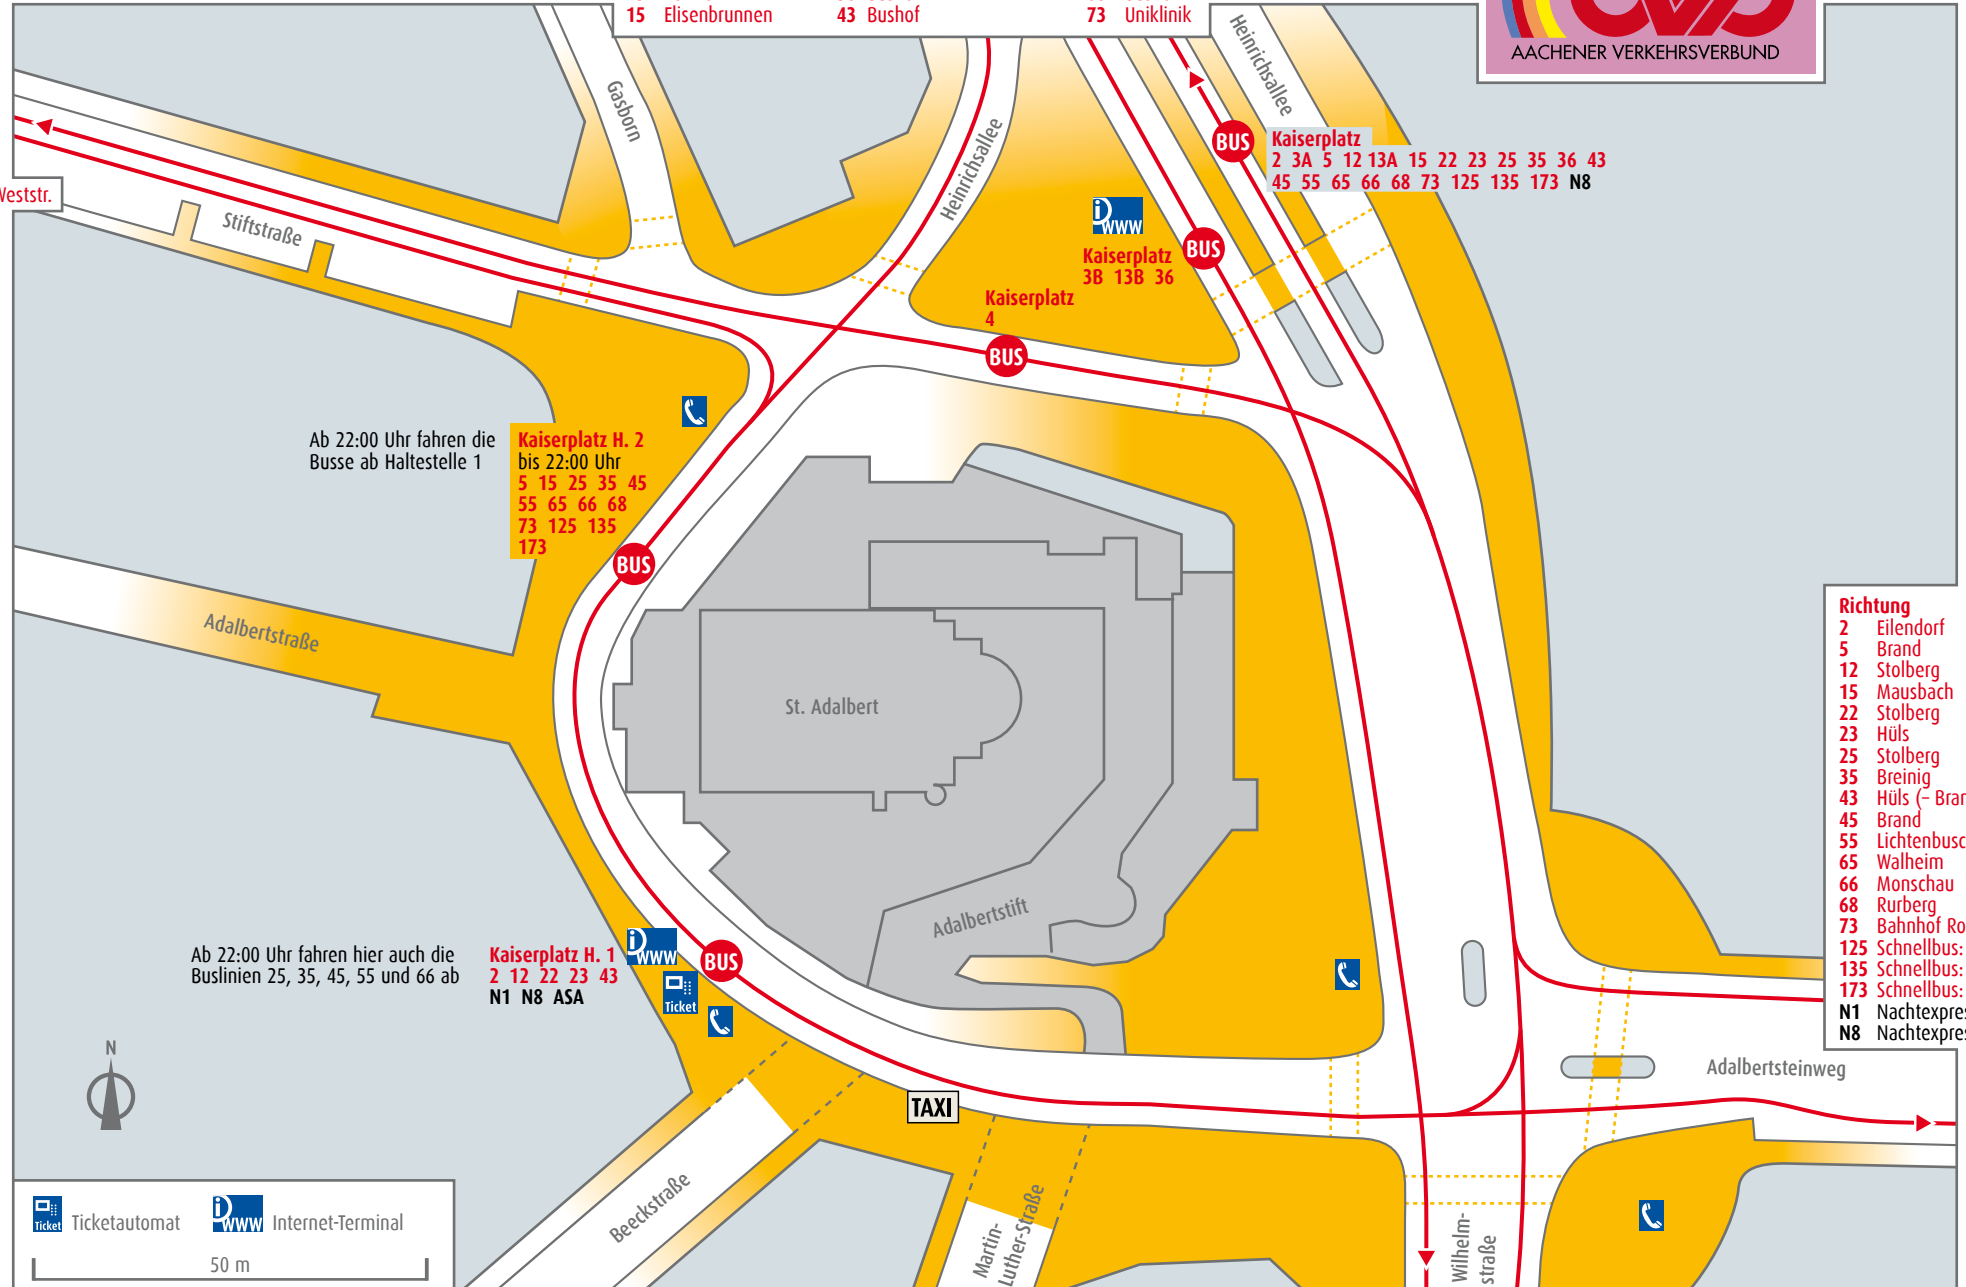

Aachen Kaiserplatz

- | | | | |
|-------------------|----------------------------|-----------------|--------------------------------|
| Richtung | 22 Campus Melaten | 45 Uniklinik | 125 Eisenbrunnen |
| 2 Preuswald | 23 Hörn (- Campus Melaten) | 55 Vaals Grenze | 135 Eisenbrunnen |
| 3A Uniklinik | 25 Vaals | 65 Eisenbrunnen | 173 Uniklinik |
| 5 Uniklinik | 35 Vaals Grenze | 66 Bushof | N8 Nachtexpress: Bushof |
| 12 Campus Melaten | 36 Bushof | 68 Bushof | |
| 13A Ponttor | 43 Bushof | 73 Uniklinik | |
| 15 Eisenbrunnen | | | |

Richtung
4 Uniklinik/Weststr.

Ab 22:00 Uhr fahren die Busse ab Haltestelle 1

Kaiserplatz H. 2
bis 22:00 Uhr
5 15 25 35 45
55 65 66 68
73 125 135
173

Ab 22:00 Uhr fahren hier auch die Buslinien 25, 35, 45, 55 und 66 ab

Kaiserplatz H. 1
2 12 22 23 43
N1 N8 ASA

- | | |
|----------------------------------|-------------------------------------|
| Richtung | 2 Eilendorf |
| 5 Brand | 12 Stolberg |
| 15 Mausbach | 22 Stolberg |
| 23 Hüls | 25 Stolberg |
| 35 Breinig | 43 Hüls (- Brand) |
| 45 Brand | 55 Lichtenbusch |
| 65 Walheim | 66 Monschau |
| 68 Rurberg | 73 Bahnhof Rothe Erde |
| 125 Schnellbus: Stolberg | 135 Schnellbus: Hahn |
| 173 Schnellbus: Brand | N1 Nachtexpress: Schleckheim |
| N8 Nachtexpress: Stolberg | |

- | | |
|-----------------|----------------|
| Richtung | 3B Uniklinik |
| 13B Ponttor | 36 Schleckheim |